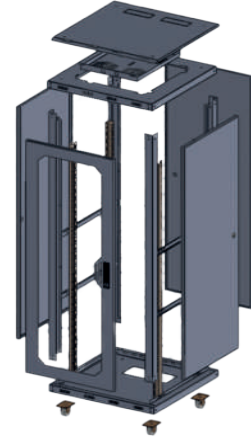

ULUSAL RACK KABİNET SİSTEMLERİ

36U 800X800 DİKİLİ TİP KABİNET

TİPİ	Dikili Tip
SAÇ KALINLIĞI (ALT-ÜST ŞASE)	1,5 mm
SAÇ KALINLIĞI (KAPILAR-ŞAPKA)	1,2 mm
İÇ DİKMELER GALVANİZ (KALINLIK)	2 mm
YÜKSEKLİK (İÇ)	1600 mm
YÜKSEKLİK (DIŞ)	1700 mm
GENİŞLİK	800 mm
DERİNLİK	800 mm
RENK	Ral 9005(Siyah) Ral 7035(Gri)
TAŞIMA KAPASİTESİ	400 kg
GÜVENLİK FONKSİYONLARI	Kilitli Ön-Arka-Yan Kapılar
ÖN KAPI	4 mm Temperli Cam

- Tamamen sökülebilir kilitli ön arka ve yan kapılar
- İstenilen aralıkta ayarlanabilir ön-arka cihaz dikmeleri
- Özel şapka tasarımı ile üst kısımdan fan bölümüne erişim
- Güçlendirilmiş alt ve üst şase
- Alt-üst şase ve şapka kısmında özel havalandırma delikleri
- Alt şasede 35x10 cm fırçalı kablo giriş yuvası
- 180 derece açılabilir havalandırma delikli ön-arka ve yan kapılar
- Her türlü 19" aksesuar ve cihaz montajına uygun

1u = 4,45 cm olarak baz alınmıştır.